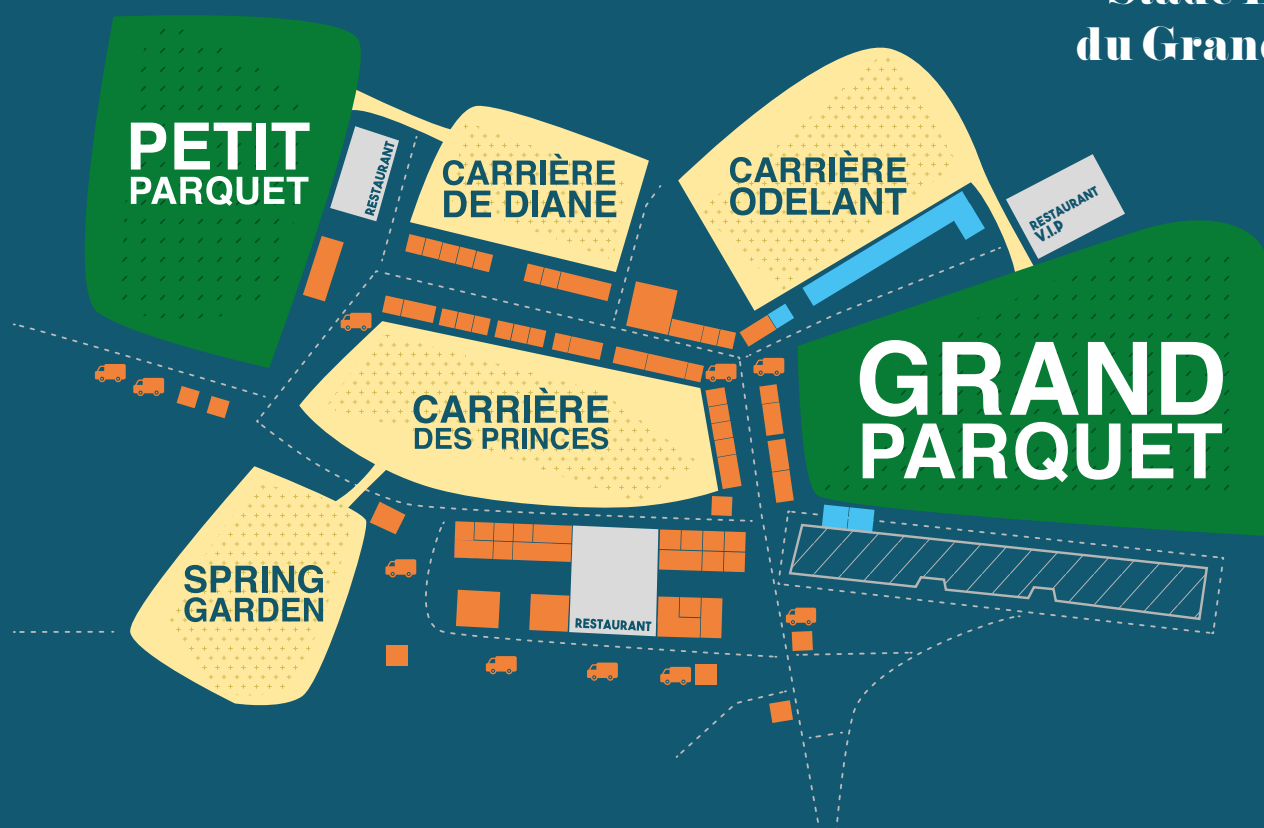

**Stade Équestre
du Grand Parquet**